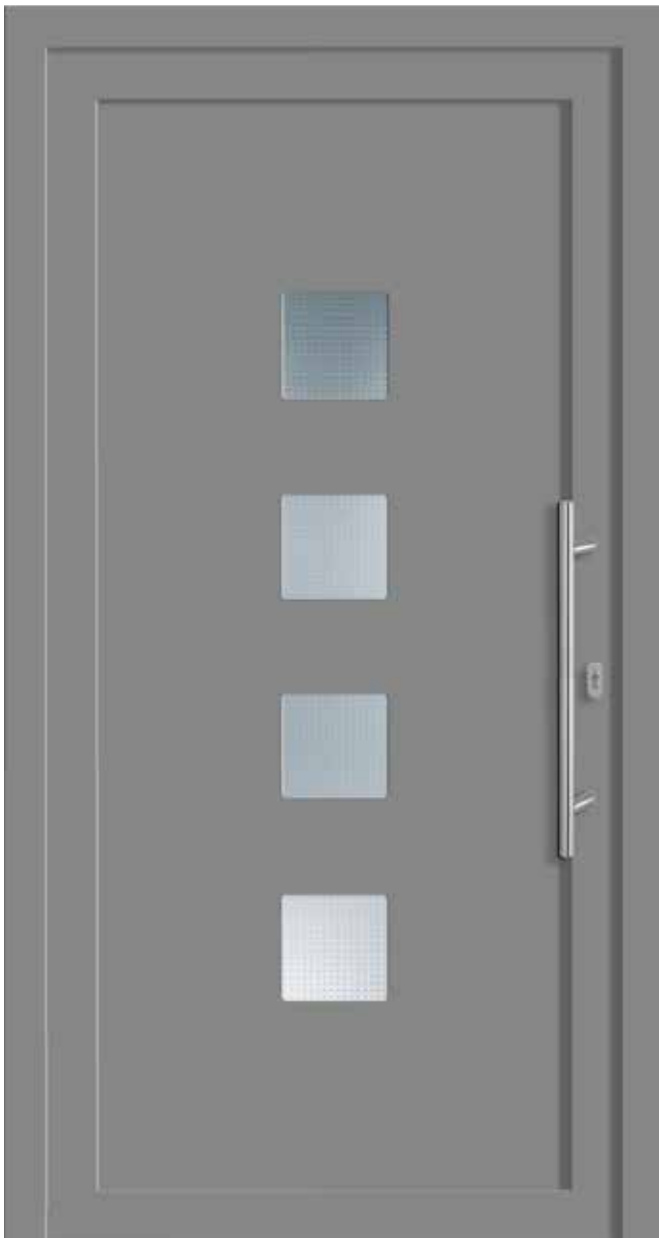

Mroß Bauelemente

Fenster - Türen - Rollläden

Verkauf - Montage - Beratung - Reparaturen

BASICS

7 Haustürmodelle zum Aktionspreis

HINWEIS

Die Abbildungen zeigen teilweise ■ Sonderausstattung

BASIC 1

Isolierglas Mastercarré

- Farbe Anthrazitgrau ähnl. RAL 7016
- Rahmen in Edelstahloptik innen wählbar

BASIC 2 ANSICHT A

Isolierglas Satinato weiß

- Rahmen in Edelstahloptik innen wählbar

BASIC 3

Isolierglas Mastercarré

- Farbe Purpurrot ähnl. RAL 3004
- Rahmen in Edelstahloptik innen wählbar

BASIC 3

Isolierglas Satinato weiß

BASIC 4 ANSICHT B

Isolierglas Chinchilla weiß

- Farbe Silbergrau ähnl. RAL 7001

BASIC 5 ANSICHT B

Isolierglas Satinato weiß