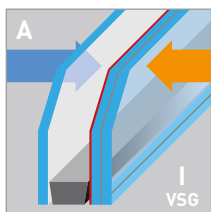

Madeira weiß

Eisblume weiß

Reflo

VSG Verbundsicherheitsglas 6 mm inklusive

Die innere, wärmeisolierend beschichtete, Klarglasscheibe wird als Verbundsicherheitsglas ausgeführt. Dabei werden zwei ca. 3 mm starke Klarglasscheiben mit einer hochelastischen Folie aus Polyvinylbutyral (PVB) aneinandergeliebt.

Bei Glasbruch haften die Bruchstücke auf der Folie. Somit können sich keine scharfkantigen Glassplitter lösen. Die zähelastische Folie erschwert das Durchdringen des Glaselements.

Fenster - Türen - Rollläden
Mroß Bauelemente
 Verkauf - Montage - Beratung - Reparaturen