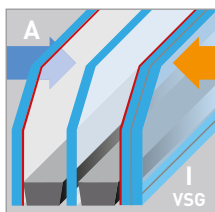

Madeira weiß

Eisblume weiß

Reflo

VSG Verbundsicherheitsglas 6 mm inklusive

Die innere, wärmeisolierend beschichtete, Klarglasscheibe wird als Verbundsicherheitsglas ausgeführt. Dabei werden zwei ca. 3 mm starke Klarglasscheiben mit einer hochelastischen Folie aus Polyvinylbutyral (PVB) aneinandergeliebt.

Bei Glasbruch haften die Bruchstücke auf der Folie. Somit können sich keine scharfkantigen Glassplitter lösen. Die zähelastische Folie erschwert das Durchdringen des Glaselements.

Fenster - Türen - Rollläden
Mroß Bauelemente
 Verkauf - Montage - Beratung - Reparaturen