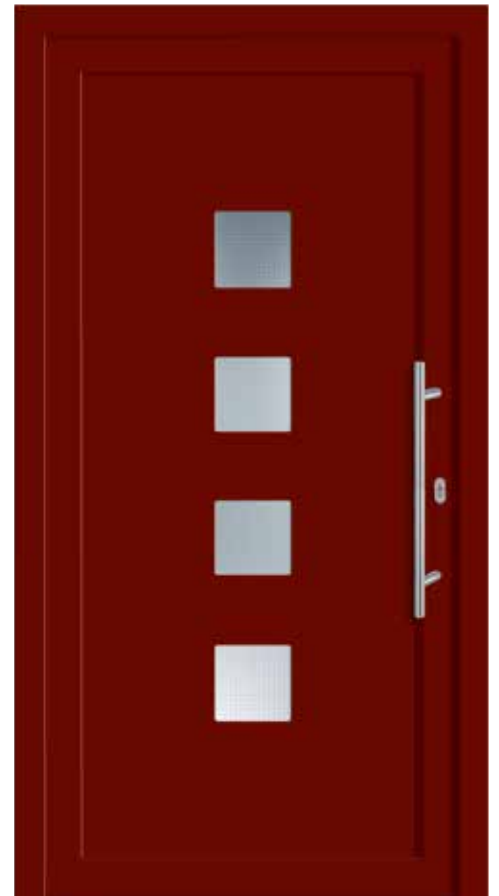

Mroß Bauelemente

Fenster - Türen - Rollläden

Verkauf - Montage - Beratung - Reparaturen

BASICS

7 Haustürmodelle zum Aktionspreis

HINWEIS

Die Abbildungen zeigen teilweise ■ Sonderausstattung

BASIC 1

Isolierglas Mastercarré

- Farbe Anthrazitgrau ähnl. RAL 7016
- Rahmen in Edelstahloptik innen wählbar

BASIC 2 ANSICHT A

Isolierglas Satinato weiß

- Rahmen in Edelstahloptik innen wählbar

BASIC 3

Isolierglas Mastercarré