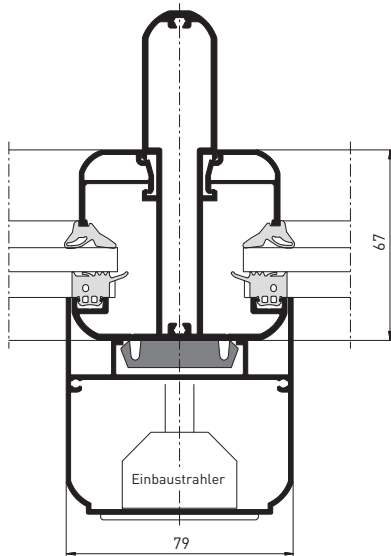

Sparren- und Endsparrenschnitt

Systemmaße und Systemeigenschaften

- » hohe Tragfähigkeit durch Stahlarmierung in Sparren und Traufen
- » maximale Dachgrößen zwischen zwei Stützen: 5,0×6,0 m
- » Windlastwiderstand: C2/B3
- » für Terrassenbereich: Gezielte Verbesserung der Schallschutzeigenschaften durch zusätzliche Seitenverkleidung möglich
- » für Carportbereich: Stabile Aluminium-Konstruktion schützt das Fahrzeug vor witterungsbedingten Schäden

Gestaltungsvarianten und Design

- » modernes, rundes Profildesign
- » einfache Ausführung ohne Glasleisten mit Wandanschluss und spezieller geprüfter Glashaltesicherung
- » anspruchsvolle Ausführung mit gerundeten Glasleisten und Schwenkprofil mit Wandanschluss
- » innovative Stützenbefestigung
- » Ansichtsbreite Sparrenprofile 75–86 mm
- » Sparrentiefe von 115–155 mm
- » bewährtes Dichtungssystem
- » klipsbares Zusatzprofil ermöglicht Strahlereinbau in die Sparren
- » Glasstärke bis 32 mm
- » Farbgestaltung in hochwertiger heroal hwr Pulverbeschichtung
- » Integration der Dachentwässerung in die zweiteilige Stützenverkleidung
- » keine sichtbaren Verschraubungen im Innenbereich