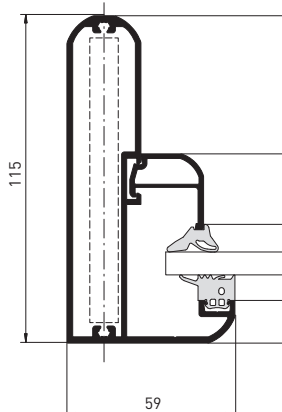

Sparren- und Endsparrenschnitt

Systemmaße und Systemeigenschaften

- » hohe Tragfähigkeit durch Stahlarmierung in Sparren und Traufen
- » maximale Dachgrößen zwischen zwei Stützen: 5,0×6,0 m
- » Windlastwiderstand: C2/B3
- » für Terrassenbereich: Gezielte Verbesserung der Schallschutzeigenschaften durch zusätzliche Seitenverkleidung möglich
- » für Carportbereich: Stabile Aluminium-Konstruktion schützt das Fahrzeug vor witterungsbedingten Schäden

Gestaltungsvarianten und Design

- » modernes, rundes Profildesign
- » einfache Ausführung ohne Glasleisten mit Wandanschluss und spezieller geprüfter Glashaltesicherung
- » anspruchsvolle Ausführung mit gerundeten Glasleisten und Schwenkprofil mit Wandanschluss
- » innovative Stützenbefestigung
- » Ansichtsbreite Sparrenprofile 75–86 mm
- » Sparrentiefe von 115–155 mm
- » bewährtes Dichtungssystem
- » klipsbares Zusatzprofil ermöglicht Strahlereinbau in die Sparren
- » Glasstärke bis 32 mm
- » Farbgestaltung in hochwertiger heroal hwr Pulverbeschichtung
- » Integration der Dachentwässerung in die zweiteilige Stützenverkleidung
- » keine sichtbaren Verschraubungen im Innenbereich