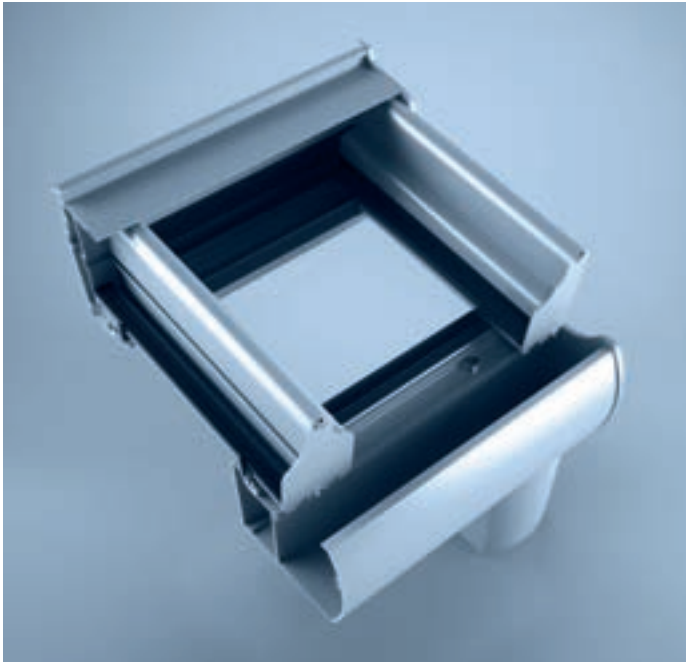

heroyal CR

Terrassendach- und Carport-Konstruktionen

heroal CR

Die Systemlösung für Terrassendach- und Carport-Konstruktionen

Das System heroal CR für die Realisierung von Terrassendächern und Carports überzeugt durch modernes Softline-Design, Montagefreundlichkeit sowie durch wirtschaftliche und einfache Fertigung. Das umfangreiche heroal Systemzubehör gewährleistet vielfältige Gestaltungsmöglichkeiten und garantiert höchste Systemsicherheit im Hinblick auf Tragfähigkeit und Dichtigkeit.

Sparren- und Endsparrenschnitt

Systemmaße und Systemeigenschaften

- » hohe Tragfähigkeit durch Stahlarmierung in Sparren und Traufen
- » maximale Dachgrößen zwischen zwei Stützen: 5,0×6,0 m
- » Windlastwiderstand: C2/B3
- » für Terrassenbereich: Gezielte Verbesserung der Schallschutzeigenschaften durch zusätzliche Seitenverkleidung möglich
- » für Carportbereich: Stabile Aluminium-Konstruktion schützt das Fahrzeug vor witterungsbedingten Schäden

Gestaltungsvarianten und Design

- » modernes, rundes Profildesign
- » einfache Ausführung ohne Glasleisten mit Wandanschluss und spezieller geprüfter Glashaltesicherung
- » anspruchsvolle Ausführung mit gerundeten Glasleisten und Schwenkprofil mit Wandanschluss
- » innovative Stützenbefestigung
- » Ansichtsbreite Sparrenprofile 75–86 mm
- » Sparrentiefe von 115–155 mm
- » bewährtes Dichtungssystem
- » klipsbares Zusatzprofil ermöglicht Strahlereinbau in die Sparren
- » Glasstärke bis 32 mm
- » Farbgestaltung in hochwertiger heroal hwr Pulverbeschichtung
- » Integration der Dachentwässerung in die zweiteilige Stützenverkleidung
- » keine sichtbaren Verschraubungen im Innenbereich