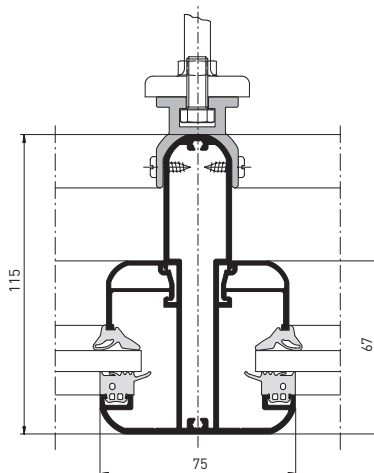

Sparrenprofil mit Sonnenschutzhalter