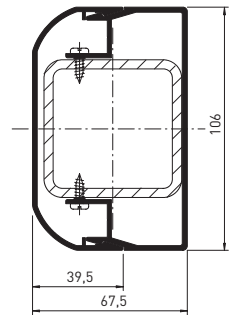

Stützenverkleidung