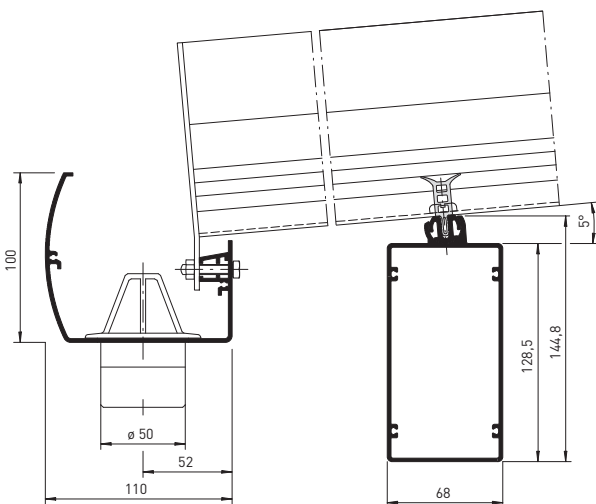

Dachüberstand Stützenbefestigung