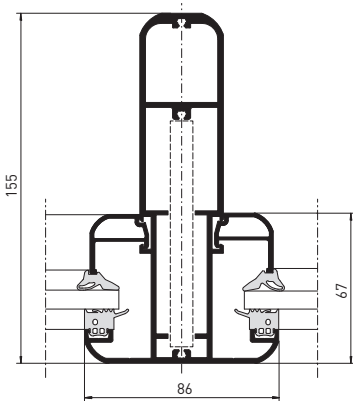

Sparren- und Endsparrenschnitt

Systemmaße und Systemeigenschaften

- » hohe Tragfähigkeit durch Stahlarmierung in Sparren und Traufen
- » maximale Dachgrößen zwischen zwei Stützen: 5,0×6,0 m
- » Windlastwiderstand: C2/B3
- » für Terrassenbereich: Gezielte Verbesserung der Schallschutzeigenschaften durch zusätzliche Seitenverkleidung möglich
- » für Carportbereich: Stabile Aluminium-Konstruktion schützt das Fahrzeug vor witterungsbedingten Schäden

Gestaltungsvarianten und Design

- » modernes, rundes Profildesign
- » einfache Ausführung ohne Glasleisten mit Wandanschluss und spezieller geprüfter Glashaltesicherung
- » anspruchsvolle Ausführung mit gerundeten Glasleisten und Schwenkprofil mit Wandanschluss
- » innovative Stützenbefestigung
- » Ansichtsbreite Sparrenprofile 75–86 mm
- » Sparrentiefe von 115–155 mm
- » bewährtes Dichtungssystem
- » klipsbares Zusatzprofil ermöglicht Strahlereinbau in die Sparren
- » Glasstärke bis 32 mm
- » Farbgestaltung in hochwertiger heroal hwr Pulverbeschichtung
- » Integration der Dachentwässerung in die zweiteilige Stützenverkleidung
- » keine sichtbaren Verschraubungen im Innenbereich